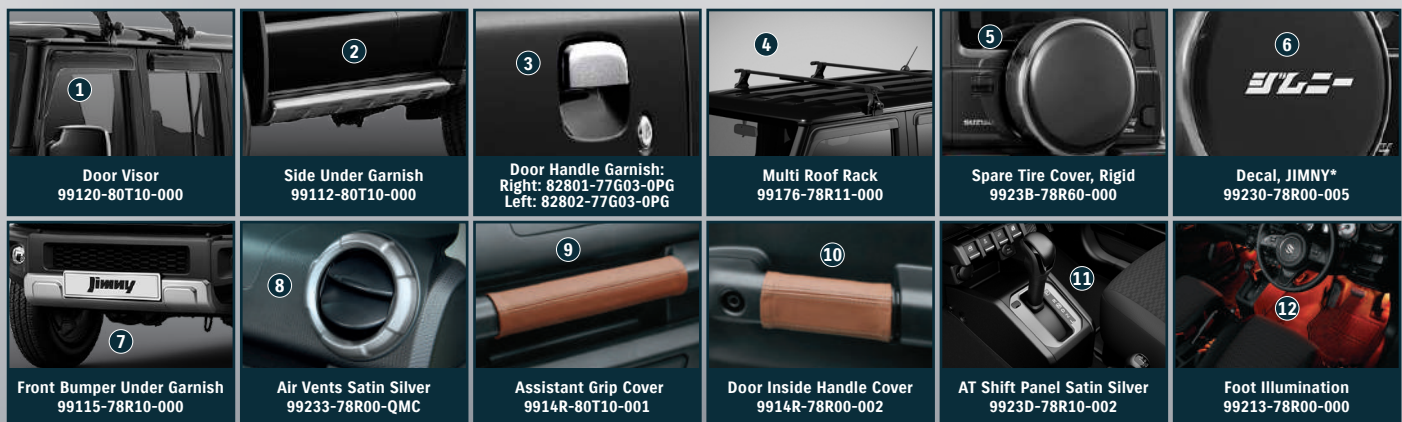

STREET STYLE PACKAGE

990H0-99069-000

* Hanya Decal, untuk Spare tire cover, Bracket dan Key Spare tire cover dijual terpisah.