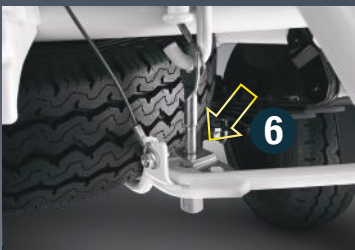

NEW
CARRY
RAJANYA PICK-UP!

SUZUKI
GENUINE
ACCESSORIES

Scan untuk info New Carry selengkapnya

RAJANYA AKSESORI

Door Visor
990H0-990AL-075

Cover Tray Upper
990H0-990AL-078

Rubber Mat
75901-52S00-000

**Body (4) 39420-76F00-000
& Cover (5) 39441B67L00N5PK
Socket 12 Volt**

Retainer Spare Tire Carrier
990H0-990BP-002

Informasi lebih lanjut hubungi:

**Scan untuk detail lengkap
aksesori New Carry**

Sole Distributor :
PT SUZUKI INDOMOBILE SALES

www.suzuki.co.id

Follow us on
[@suzukiindonesia](https://twitter.com/suzukiindonesia)