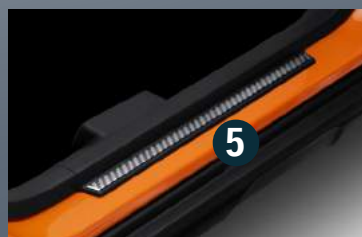

# SUBSIDIARY ACCESSORIES

**1**  
Upper Grille Garnish Chrome\*  
990J0M62S13-170

**2**  
Front Skid Plate\*  
990J0M62S07-010

**3**  
Door Visor  
990J0M62SQ0-010

**4**  
Side Cladding\*  
990J0M62S01-010